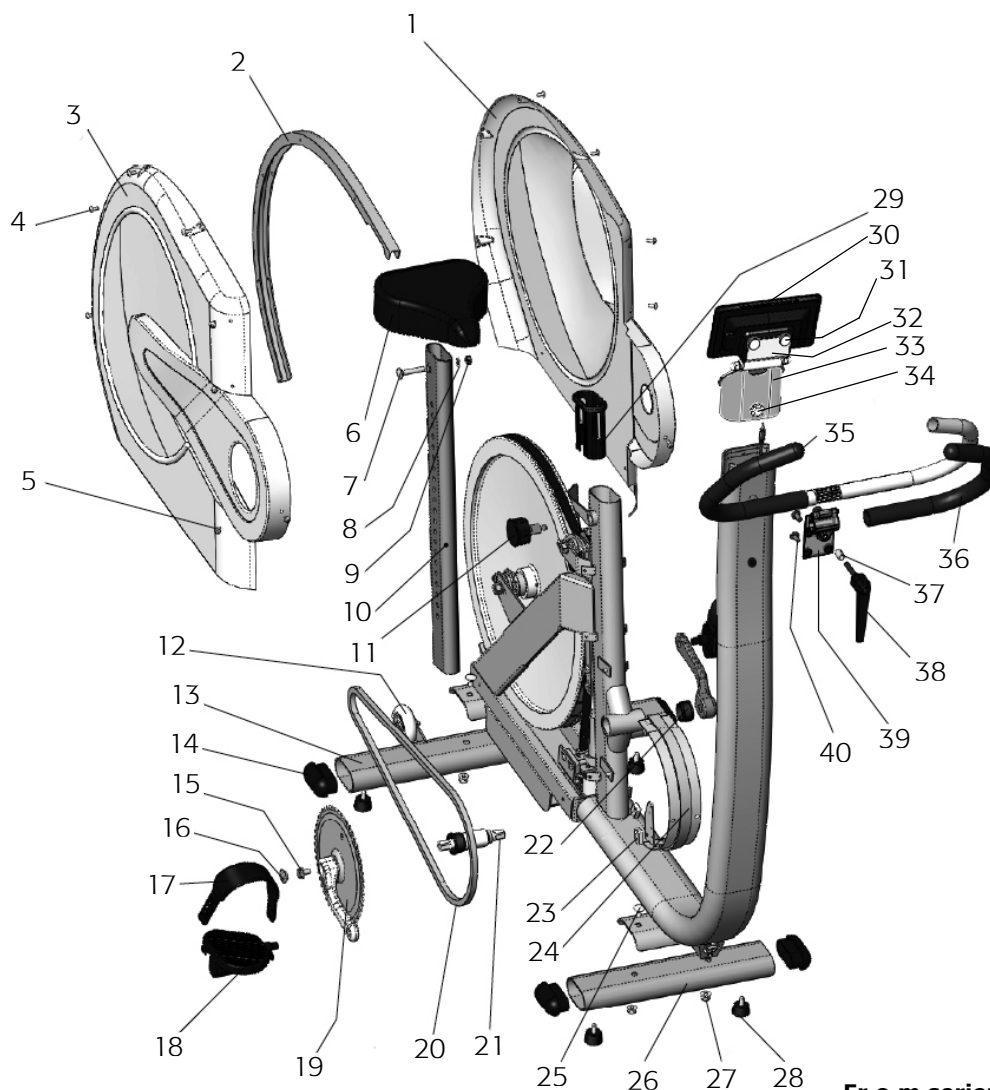

Fr.o.m serienummer WBK 297493 M

Pos.	Ant.	Art. nr.	Beskrivning	Pos.	Ant.	Art. nr.	Beskrivning
1	1	9300-3	Bromshjul, komplett	14	1	9328-29	Skallås med skruvar
2		9300-24	-Bromshjulsupphängning, kompl.	15	1	9328-62	Lodarmsstopp
3	1	9328-85	Bromsrem, komplett	16	1	9338-19	Tryckstag
4	1	9328-94	-Krok för kalibreringsvikt	17	1	9328-92	Adapter
5	2	9300-99	Pendelstopp, plast	18	1	9310-55	Motor
6	1	9328-33	Adapter M20/M16	19	1	9328-96	Motorfäste
7	1	9328-91	Krokstyrning	20	1	9384-44	Strömbrytare med lysdiod
8	1	9311-66	Pendel, komplett	21	1	9338-65	Control unit boxlåda
9	1	9338-43	-Remlossare	22	1	9311-901	Monark novo Control Unit 939
10	1	9328-93	-Fäste för pot.justering	23	1	9338-66	Control unit boxlock
11	1	9311-67	-Potentiometer med kabel		1	9311-9311-1	Nätadapter
12	1	9328-803	-Skalplåt, kompl. med kp-skala		1	9311-9312	Nätkabel till nätadapter, EU
13	1	9000-105	-Vred M5x10				