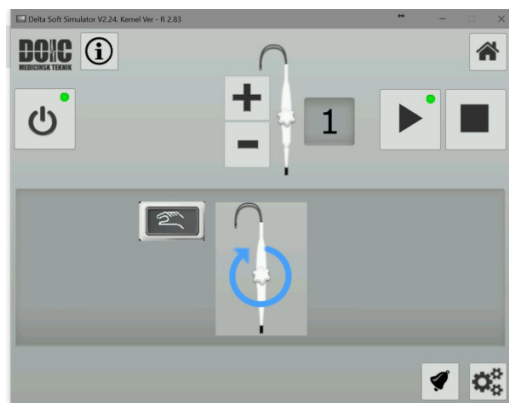

TEE-1000

DOIC AB
S:t Pedersgata 15 25437 Helsingborg Tel:42-3035323

Med tre enkla knapptryckningar är du igång och kör

- ✓ **isolations test**
- ✓ **desinfektion**

TEE-1000 gör det enkelt att hitta dålig probe

Tydligt slutresultat, samt status på isolation via graf

Teknisk specifikation

Höjd: 1624 mm
Bredd: 550mm
Djup: 261mm
Vikt: 32 kg

DOIC AB
S:t Pedersgata 15 25437 Helsingborg Tel:42-3035323