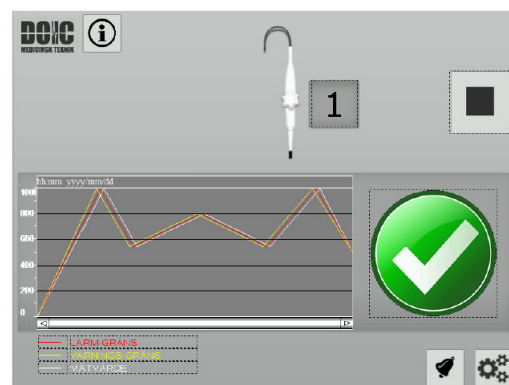

TEE-1000

DOIC AB
S:t Pedersgata 15 25437 Helsingborg Tel:42-3035323

Med tre enkla knapptryckningar är du igång och kör

- ✓ **isolations test**
- ✓ **desinfektion**

TEE-1000 gör det enkelt att hitta dålig probe

Tydligt slutresultat, samt status på isolation via graf

Teknisk specifikation

Höjd: 1624 mm
Bredd: 550mm
Djup: 261mm
Vikt: 32 kg

DOIC AB
S:t Pedersgata 15 25437 Helsingborg Tel:42-3035323